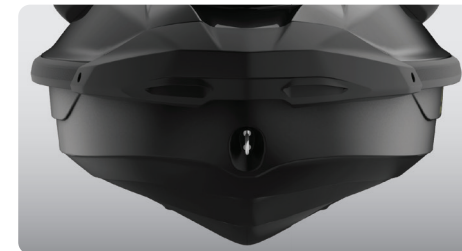

Casco Polytec™ Gen II

Material innovador y robusto que reduce el peso mientras sigue optimizando el rendimiento y la eficiencia. El moldeado con color ofrece más resistencia a las rayaduras que la fibra de vidrio.